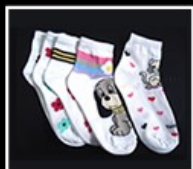

JC INDÚSTRIA E COMÉRCIO

11- 4975-3062 11- 7994-5835
9196-1901 8235-0442
Nextel: 7875-7124
Id: 86*13161

PRODUTOS

PACOTES COM 12 Pares
Pedido mínimo de R$ 600,00

Especificações detalhadas do produto abaixo:

MEIAS MASCULINAS

Cód.001 **R$17,60** O Pacote Com 12 pares

Meia Canelada - Bordada Masculina
Desenhos diversificados
Tamanhos: 38 a 42

Cód.002 **R$16,50** O Pacote Com 12 pares

Meia Canelada Masculina Atoalhada
Diversas Cores - Pode-se fazer na cor desejada
Tamanhos: 38 a 42

Cód.003 **R$16,50** O Pacote Com 12 pares

Meia Socket Masculina Bordada Atoalhada
Diversos Desenhos
Tamanho: 38 a 42