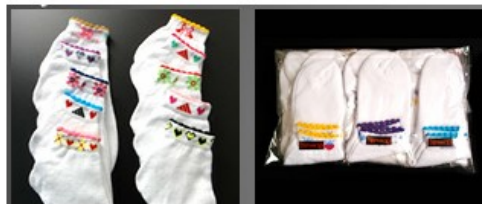

Cód.017 **R\$14,00**
O Pacote Com 6 pares

Meia Canelada Escolar
Diversas Cores
Tamanhos: 38 a 42

Cód.018 **R\$7,00**
O Pacote Com 3 pares

Meia Canelada Masculina
Diversas Cores
Tamanhos: 38 a 42

Cód.019 **R\$7,00**
O Pacote Com 3 pares

Meia Canelada Escolar
Diversas Cores
Tamanhos: 38 a 42

Cód.021 **R\$8,00**
O Pacote Com 3 pares

Meia Sapatilha Invisível
Diversas Cores
Tamanhos: 38 a 42

MEIAS FEMININAS

Cód.005 **R\$16,50**
O Pacote Com 12 pares

Meia Socket Atoalhada Bordada
Diversos Desenhos
Tamanho: 34 a 39

MEIAS FEMININAS

Cód.006 **R\$16,50**
O Pacote Com 12 pares

Meia Socket Sport Atoalhada
Diversas Cores
Tamanhos: 34 a 39

Cód.007 **R\$15,40**
O Pacote Com 12 pares

Meia Atoalhada Socket
Lisa - Branca
Tamanhos: 34 a 39

Cód.008 **R\$19,10**
O Pacote Com 12 pares

Meia Aeróbica Atoalhada
Diversas Cores
Tamanhos: 34 a 39

Cód.011 **R\$16,50**
O Pacote Com 12 pares

Meia Feminina Cano Longo
Diversas Cores
Tamanhos: 33 a 39